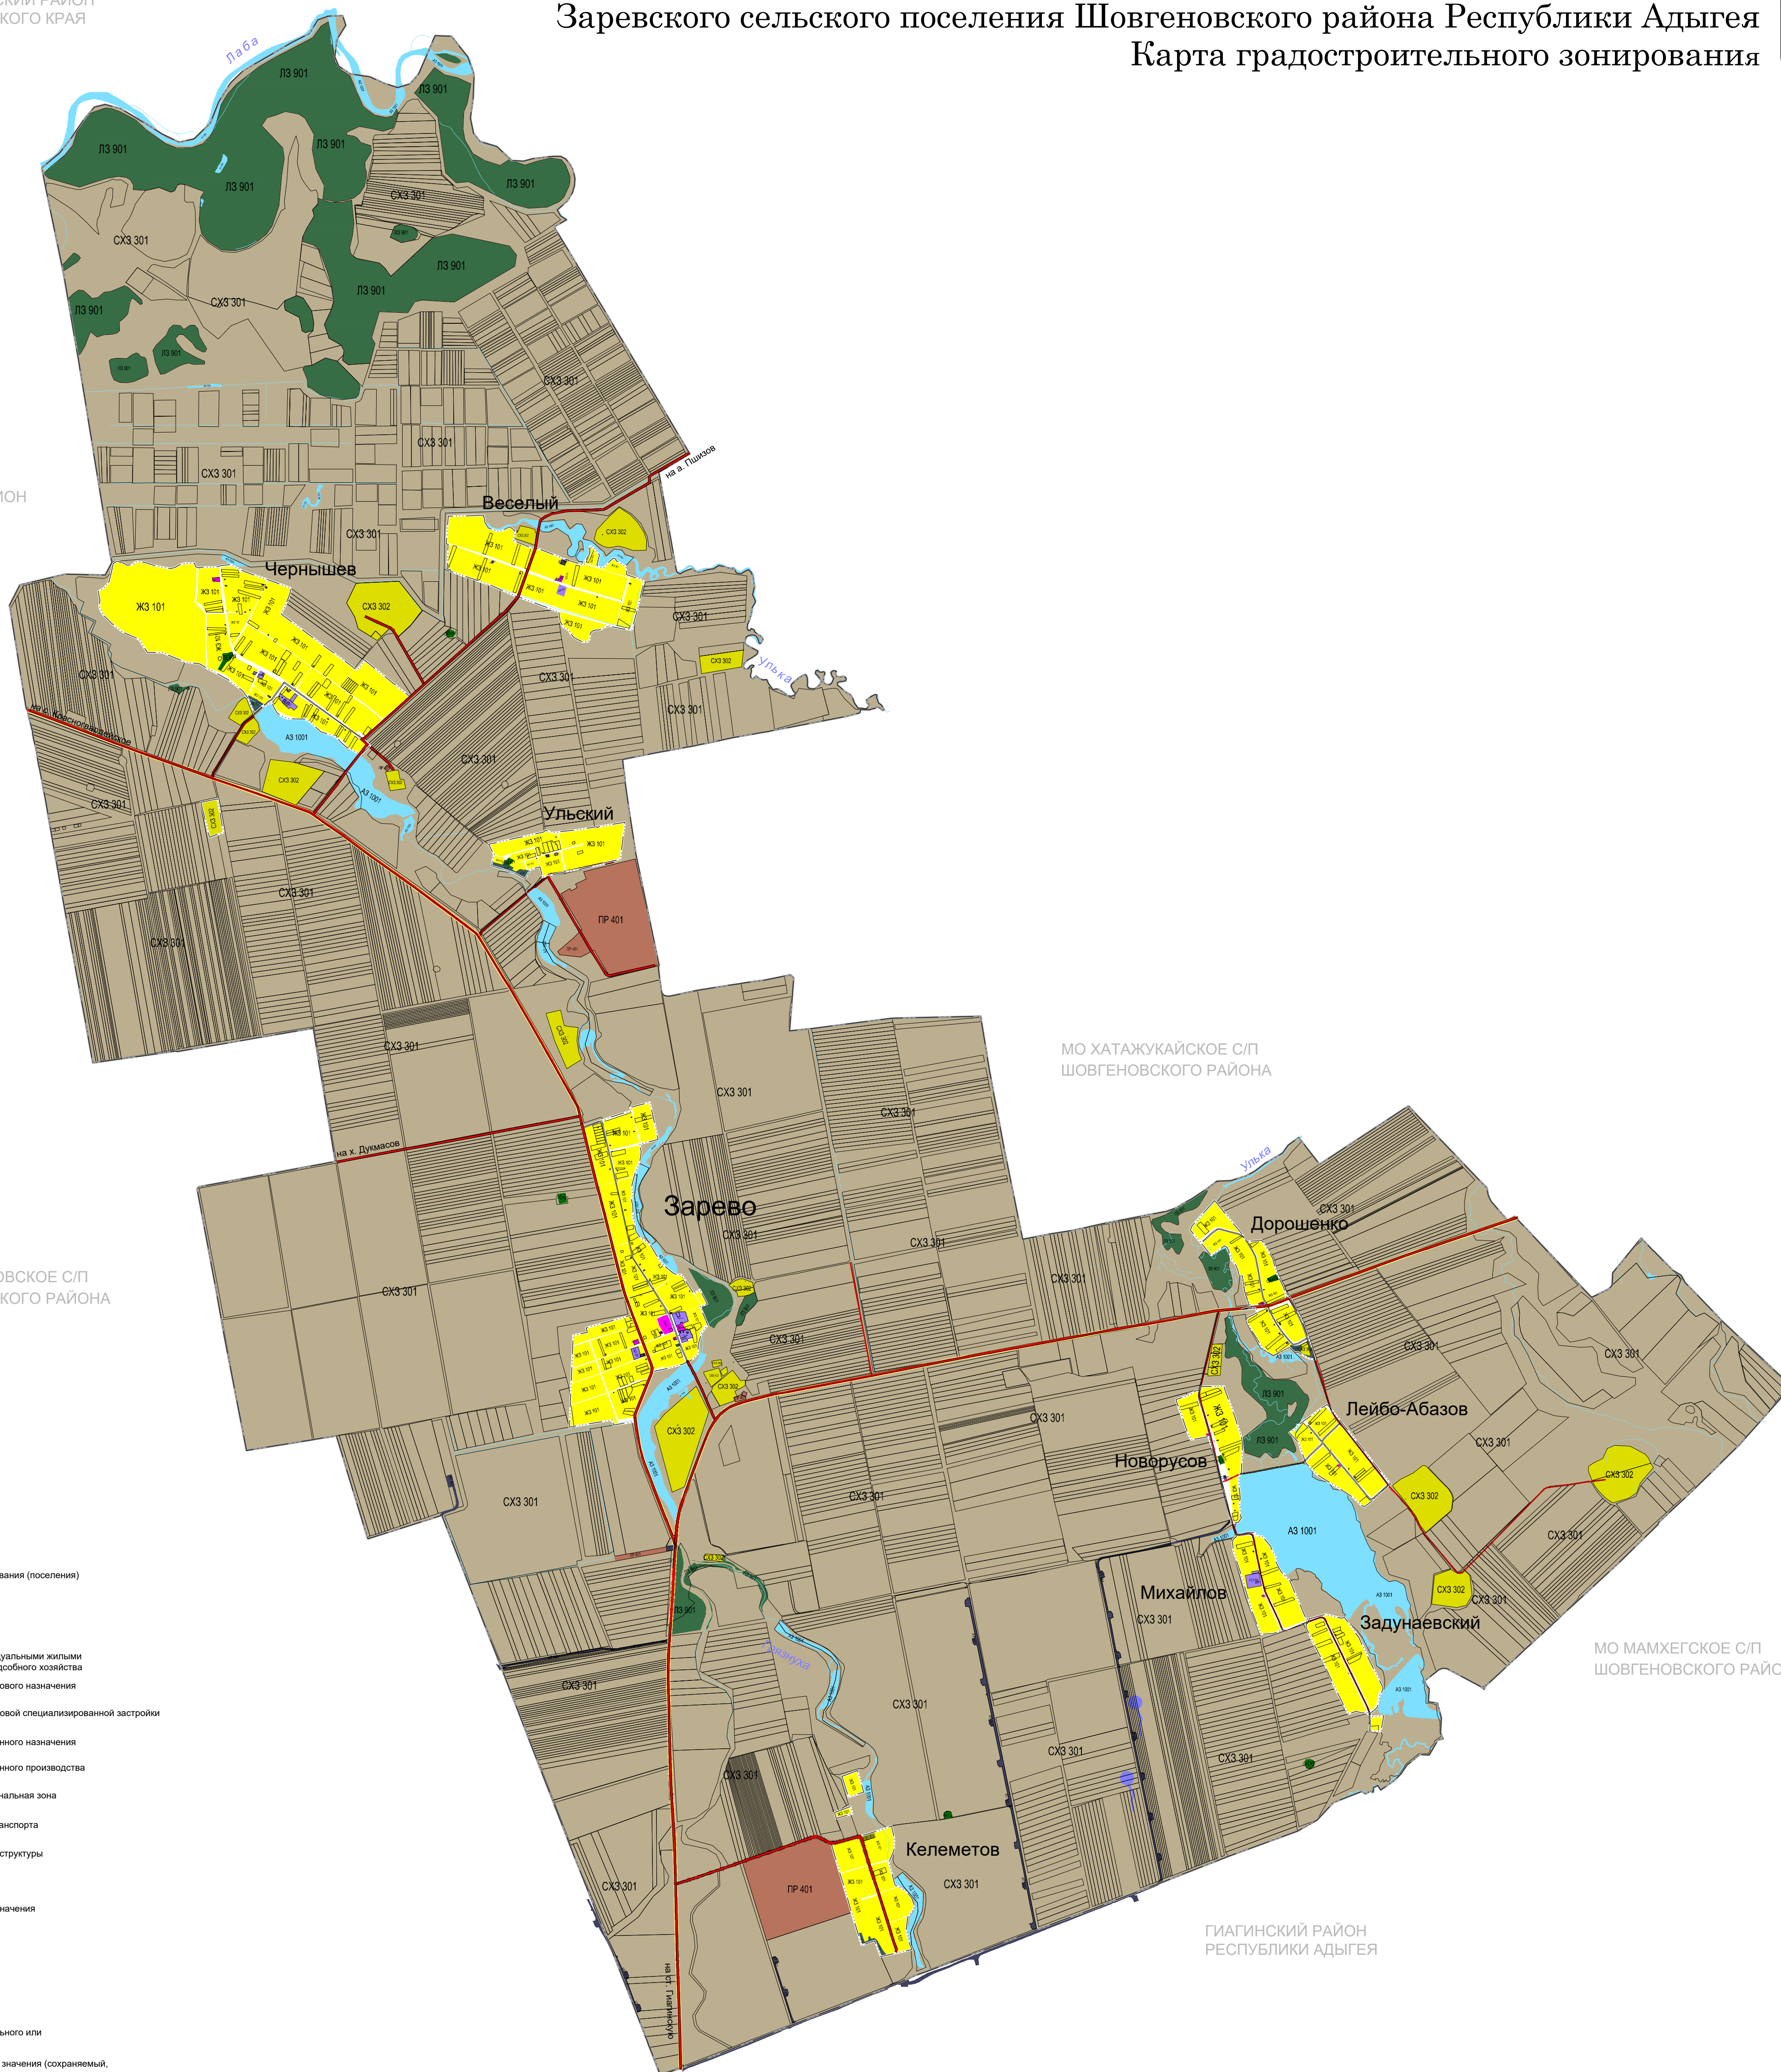

УСТЬ-ЛАБИНСКИЙ РАЙОН  
КРАСНОДАРСКОГО КРАЯ

# Правила землепользования и застройки Заревского сельского поселения Шовгеновского района Республики Адыгея Карта градостроительного зонирования

КРАСНОГВАРДЕЙСКИЙ РАЙОН  
РЕСПУБЛИКИ АДЫГЕЯ

Условные обозначения

Границы

- Граница муниципального района
- Граница муниципального образования (поселения)
- Граница населенного пункта

Функциональные зоны

- ЖЗ-101 Зона застройки индивидуальными жилыми домами и личного подсобного хозяйства
- ОДЗ-201 Зона общественно-делового назначения
- ОДЗ-202 Зона общественно-деловой специализированной застройки
- СХЗ-301 Зона сельскохозяйственного назначения
- СХЗ-302 Зона сельскохозяйственного производства
- ПР-401 Производственно коммунальная зона
- ТР-501 Зона автомобильного транспорта
- ИТ-601 Зона инженерной инфраструктуры
- РЗ-701 Зона рекреации
- СНЗ-801 Зона специального назначения
- ЛЗ-901 Зона лесного фонда
- АЗ-1001 Зона акваторий

Транспортная инфраструктура

- Автомобильная дорога регионального или межмуниципального значения
- Автомобильная дорога местного значения (сохраняемый, капитальный)