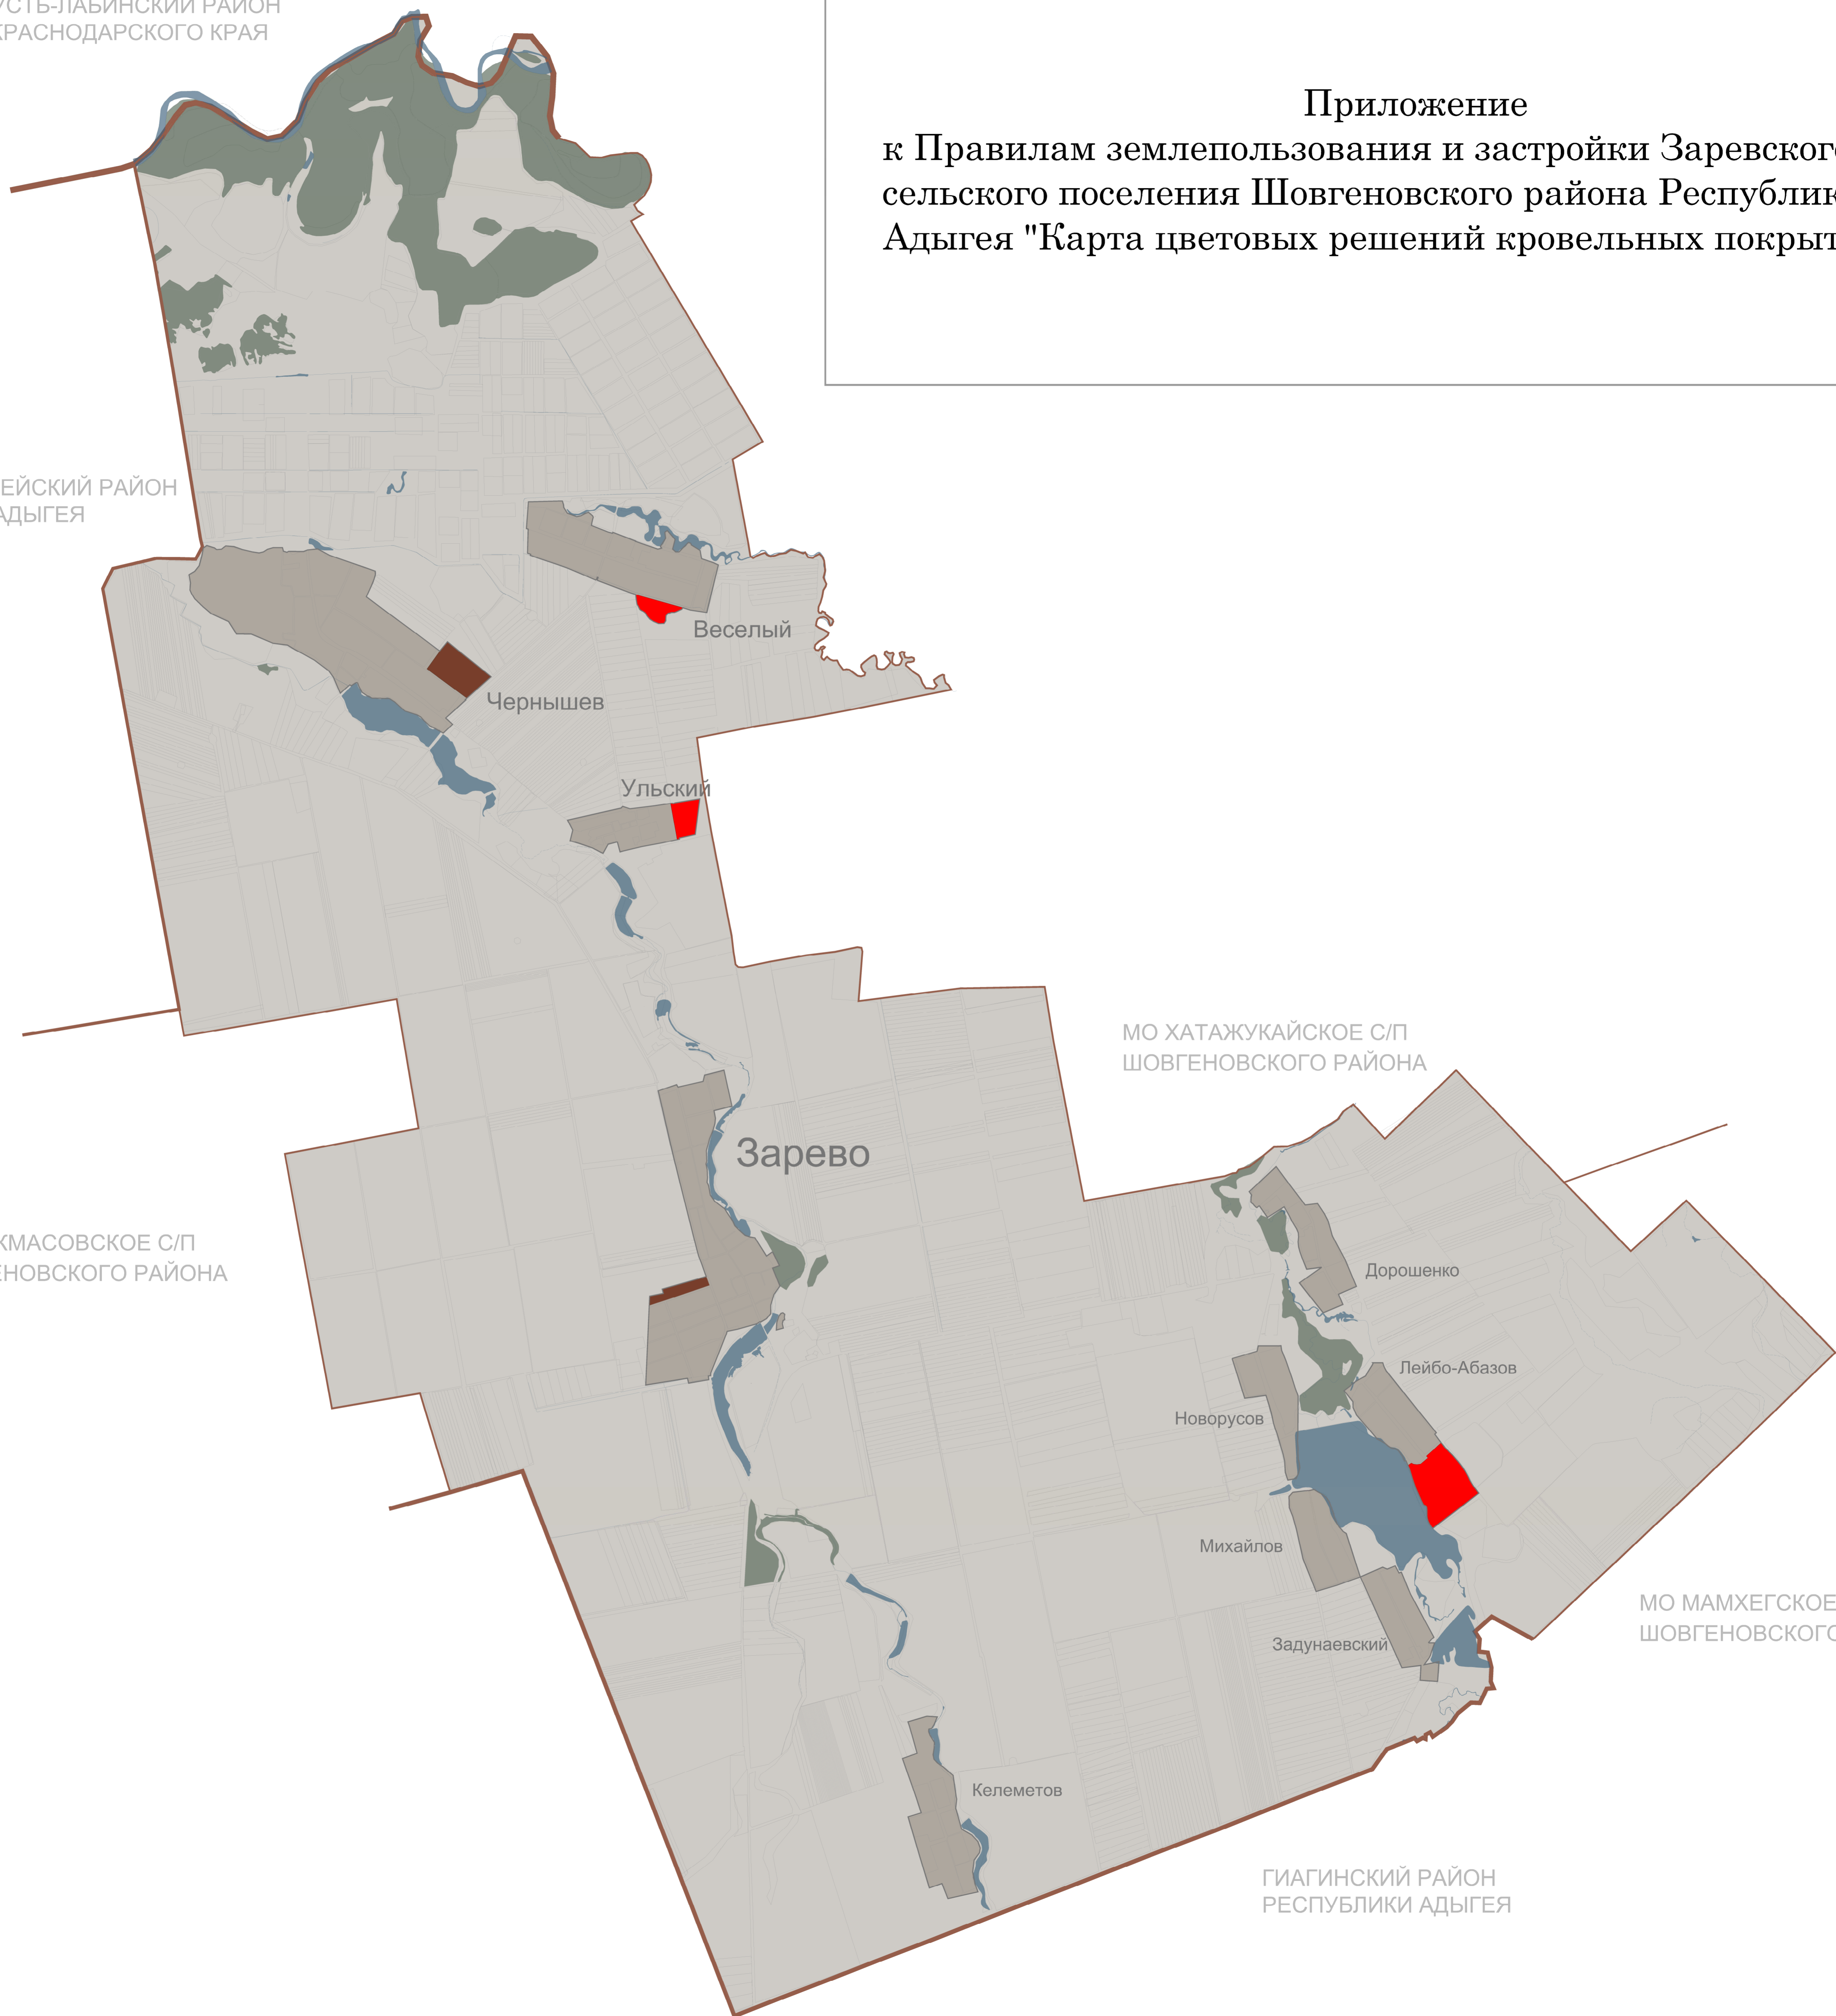

## Приложение

к Правилам землепользования и застройки Заревского сельского поселения Шовгеновского района Республики Адыгея "Карта цветовых решений кровельных покрытий"

МО ДУКМАСОВСКОЕ С/П  
ШОВГЕНОВСКОГО РАЙОНА

МО ХАТАЖУКАЙСКОЕ С/П  
ШОВГЕНОВСКОГО РАЙОНА

МО МАМХЕГСКОЕ С/П  
ШОВГЕНОВСКОГО РАЙОНА

ГИАГИНСКИЙ РАЙОН  
РЕСПУБЛИКИ АДЫГЕЯ

Веселый

Чернышев

Ульский

Зарево

Дорошенко